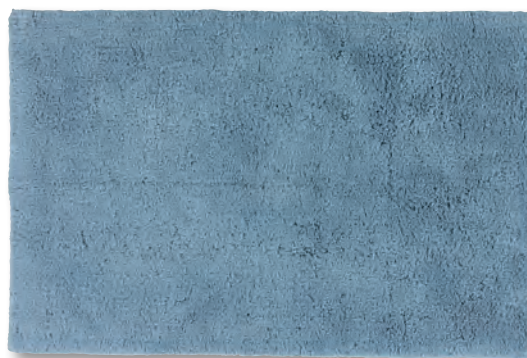

1940 190 000 **Creme**

1940 190 006 **Beige**

1940 190 015 **Rose**

1940 190 023 **Világoskék**

1940 190 037 **Menta**

1940 190 040 **Antracit**

1940 190 042 **Világosszürke**

Badematten sind wendbar | Bath mats are reversible  
Tapis de bains sont réversible