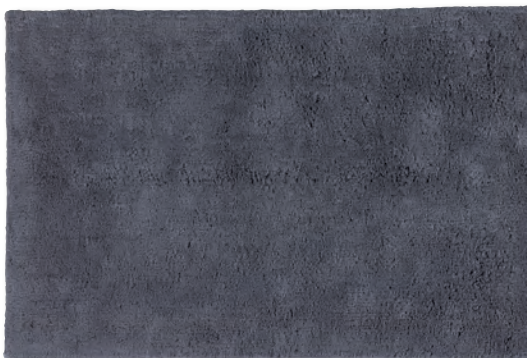

1940 190 000 **Creme**

1940 190 006 **Beige**

1940 190 015 **Rose**

1940 190 023 **Világoskék**

1940 190 037 **Menta**

1940 190 040 **Antracit**

1940 190 042 **Világosszürke**

Badematten sind wendbar | Bath mats are reversible  
Tapis de bains sont réversible